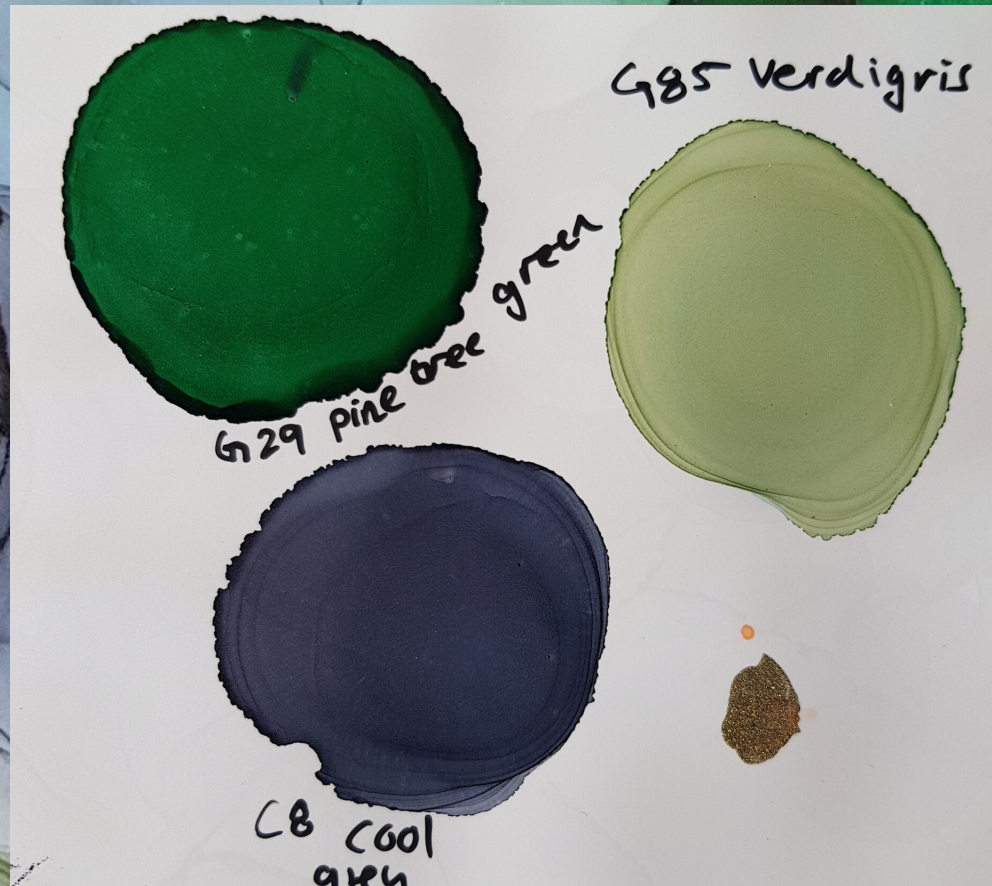

Monstera

COPIC: G29, G85 AND C8

2020